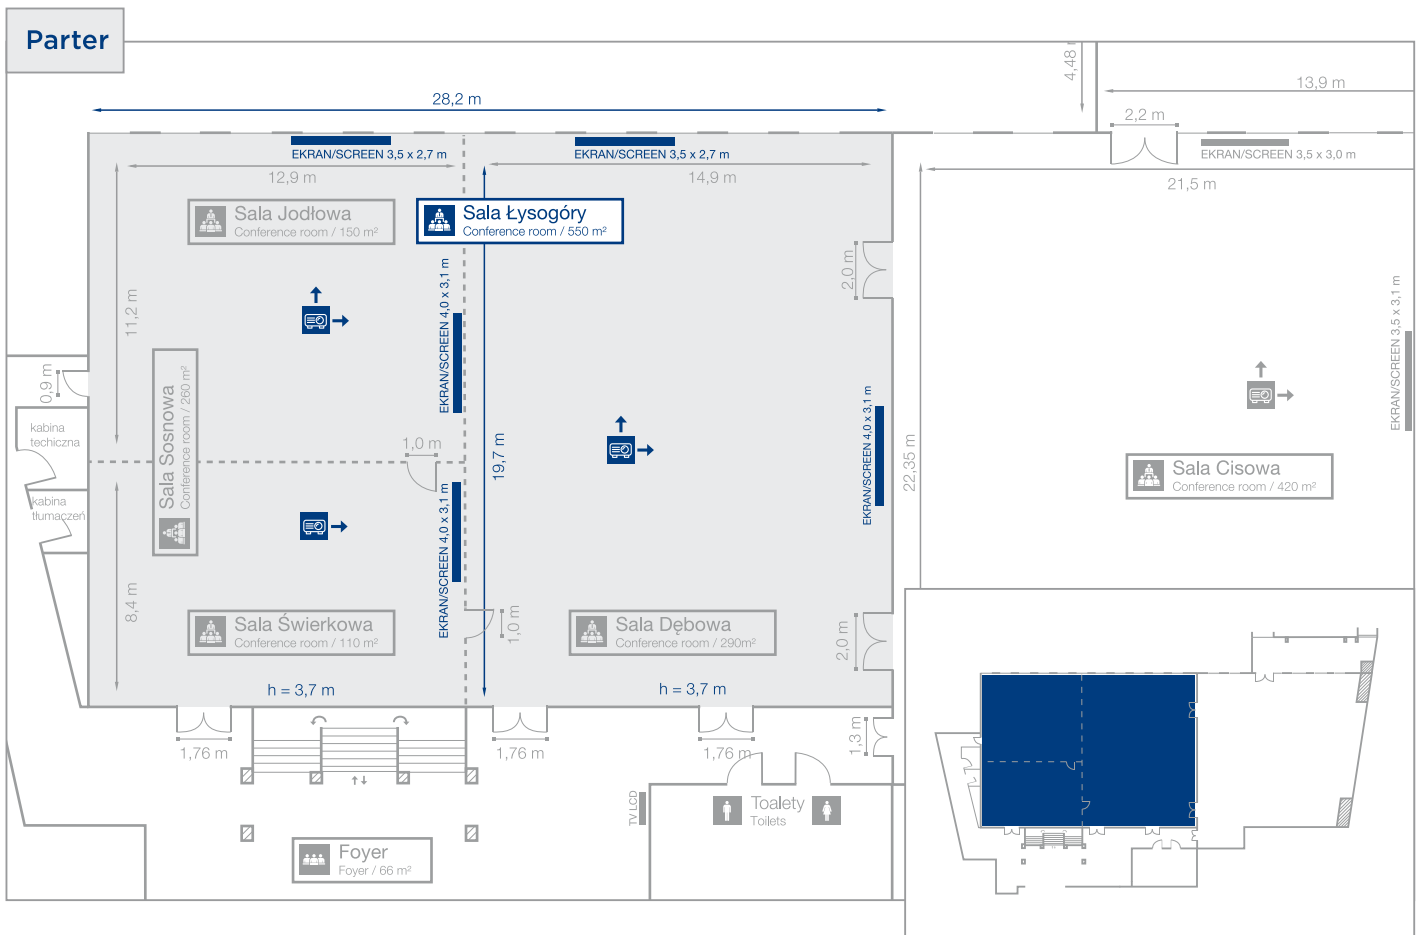

# SALA ŁYSOGÓRY

Powierzchnia: \_\_\_\_\_ 550 m<sup>2</sup>

Wymiar: \_\_\_\_\_ 27,8 x 19,7 x 3,7 m

Maks. ilość os.: \_\_\_\_\_ 600 osób

## USTAWIENIE

Teatralne \_\_\_\_\_ 600 os.

Szkoła \_\_\_\_\_ 230 os.

Konferencja \_\_\_\_\_ 220 os.

Podkowa \_\_\_\_\_ 180 os.

Bankiet \_\_\_\_\_ 400 os.

Stojące \_\_\_\_\_ 600 os.

### HOTEL & GRAND MEETING CENTER