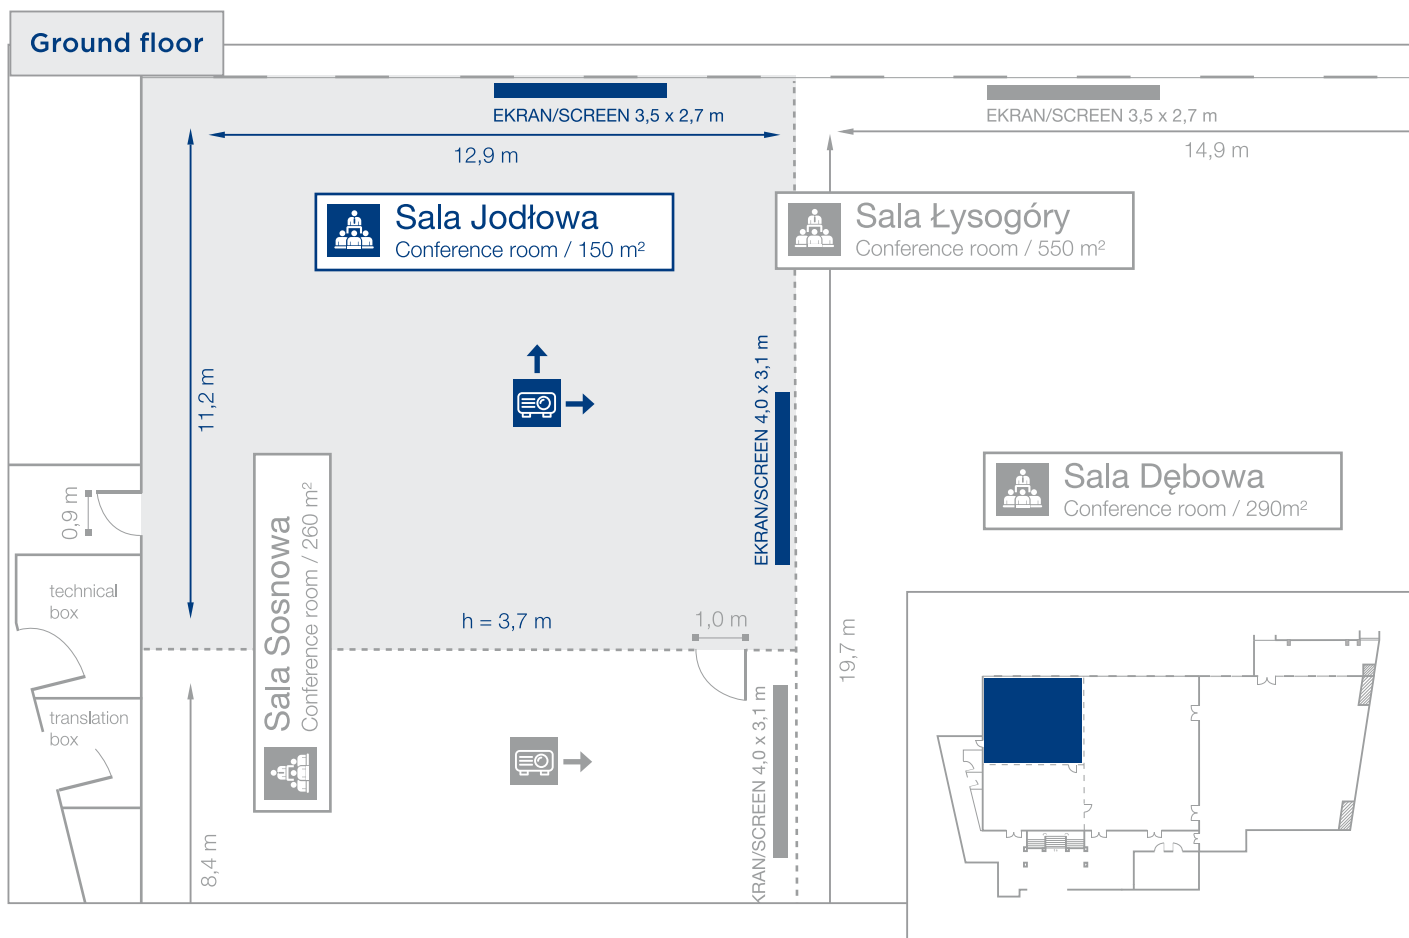

JODŁOWA ROOM

Area: _____ 150 m²
Dimensions: _____ 12,9 x 11,2 x 3,7 m
Max. no. of ppl: _____ 160 people

SETTING

Theatre _____ 160 ppl. School _____ 65 ppl. Conference _____ 60 ppl.
U-shape _____ 50 ppl. Banquet _____ 115 ppl. Standing _____ 160 ppl.

HOTEL & GRAND MEETING CENTER